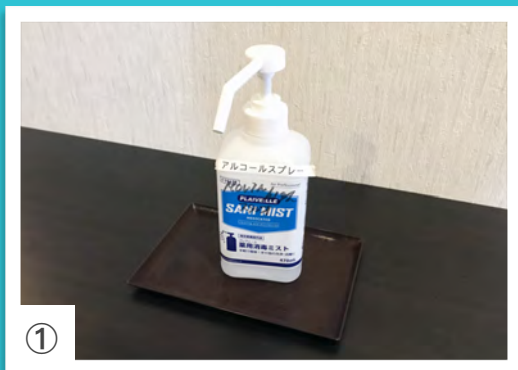

ムービンハイスタジオコロナ対策について

ムービンハイスタジオの「新型コロナウイルス感染症対策」についてご案内させていただきます。どこまで行えば安心安全なのかは判断は難しいですが、出来る限りの対策を行い、皆さまに安心してレッスンを受けて頂けるように尽力していきたく思います。

①スタジオに来られた方は、入口で手指の消毒をしてもらい受付へお越し頂きます。

②受付スタッフは全員マスクを着用。カウンターには飛沫防止のカーテンを設置しています。