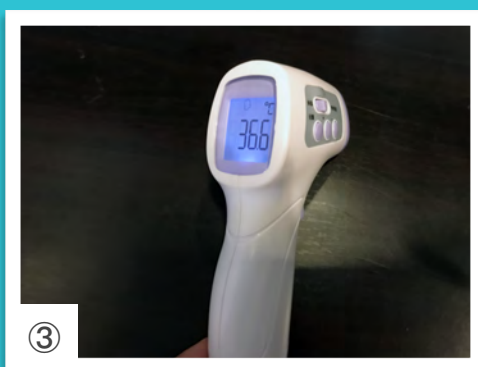

⑥館内各所には感染拡大予防の案内を掲示しています。「ガイドラインを守って営業中」「おしゃべりはひかえめに」「体調が悪いときはおうちで休もう」「換気のためにドアや窓を開けています」