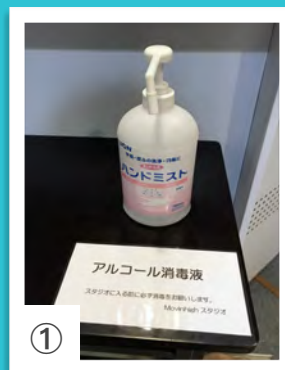

ムービンハイスタジオコロナ対策について

ムービンハイスタジオの「新型コロナウイルス感染症対策」についてご案内させていただきます。どこまで行えば安心安全なのかは判断は難しいですが、出来る限りの対策を行い、皆さまに安心してレッスンを受けて頂けるように尽力していきたく思います。

①スタジオに来られた方は、入口で手指の消毒をしてもらい受付へお越し頂きます。

②受付スタッフは全員マスクを着用。カウンターには飛沫防止のカーテンを設置しています。

③受付では検温をさせていただきます。規定の体温以上の方はスタジオへの入室をお断りさせていただきますのでご了承ください。

④また受付で飛沫カット透明衛生マスクを販売していますのでご希望の方はスタッフまでお声かけください。

⑤インストラクターはマスクもしくは飛沫カットシールドを付けてレッスンをさせていただきます。

⑥館内各所には感染拡大予防の案内を掲示しています。「ガイドラインを守って営業中」「おしゃべりはひかえめに」「体調が悪いときはおうちで休もう」「換気のためにドアや窓を開けています」