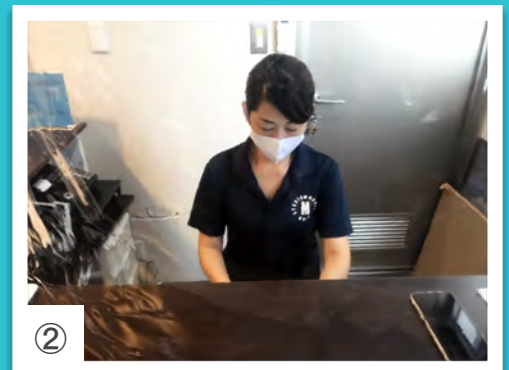

ムービンハイスタジオコロナ対策について

ムービンハイスタジオの「新型コロナウイルス感染症対策」についてご案内させていただきます。どこまで行えば安心安全なのかは判断は難しいですが、出来る限りの対策を行い、皆さまに安心してレッスンを受けて頂けるように尽力していきたく思います。

①スタジオに来られた方は、入口で手指の消毒をしてもらい受付へお越し頂きます。

②受付スタッフは全員マスクを着用。カウンターには飛沫防止のカーテンを設置しています。